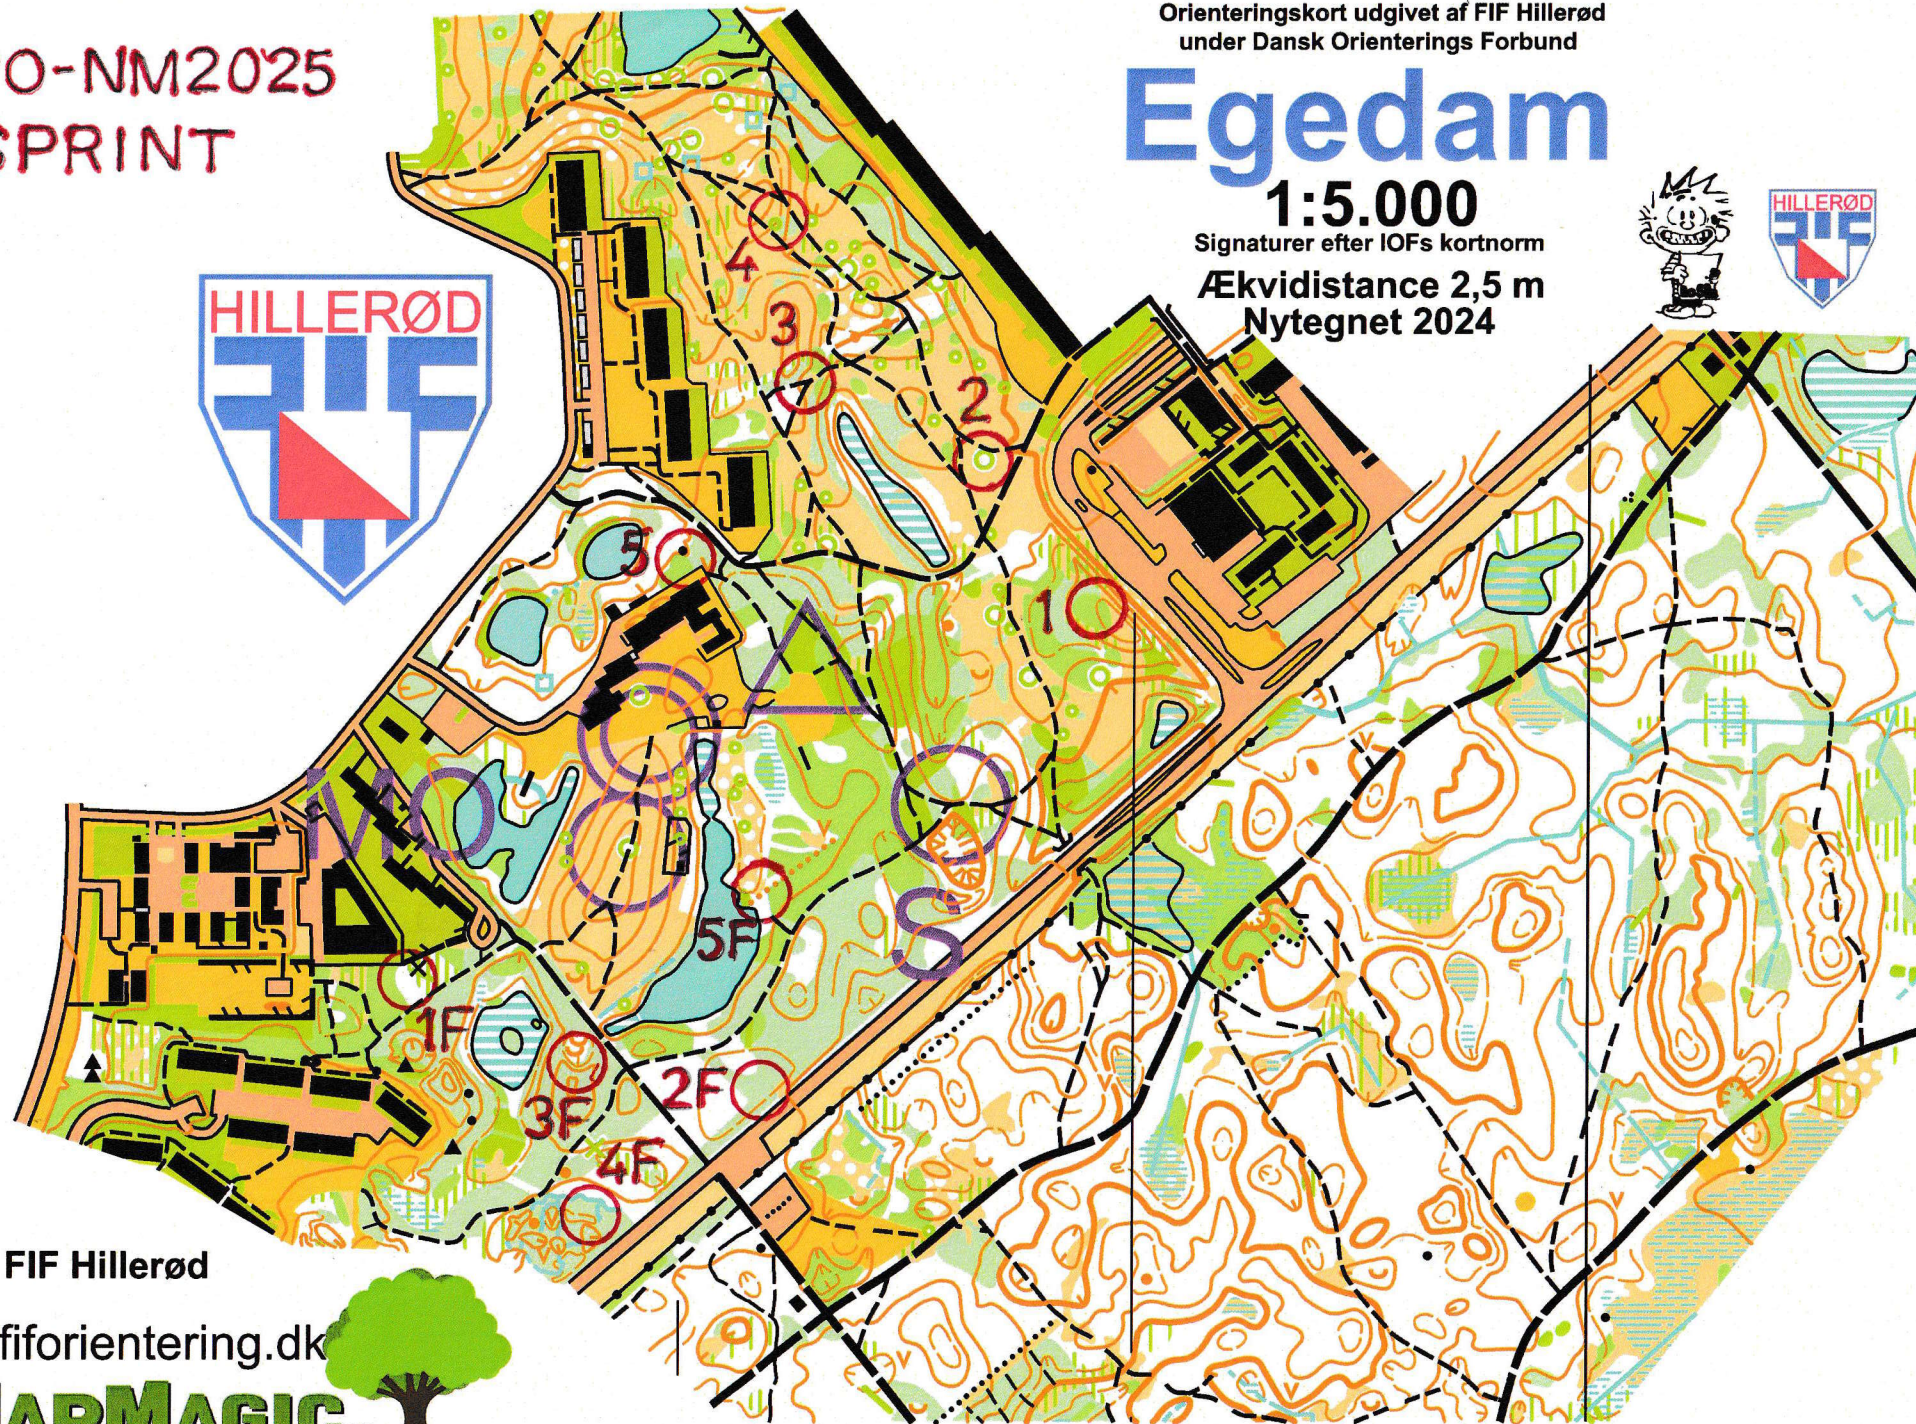

RPO-NM2025
SPRINT

Orienteringskort udgivet af FIF Hillerød
under Dansk Orienterings Forbund

Egedam

1:5.000

Signaturer efter IOFs kortnorm

Ækvidistance 2,5 m

Nytegnet 2024

© FIF Hillerød